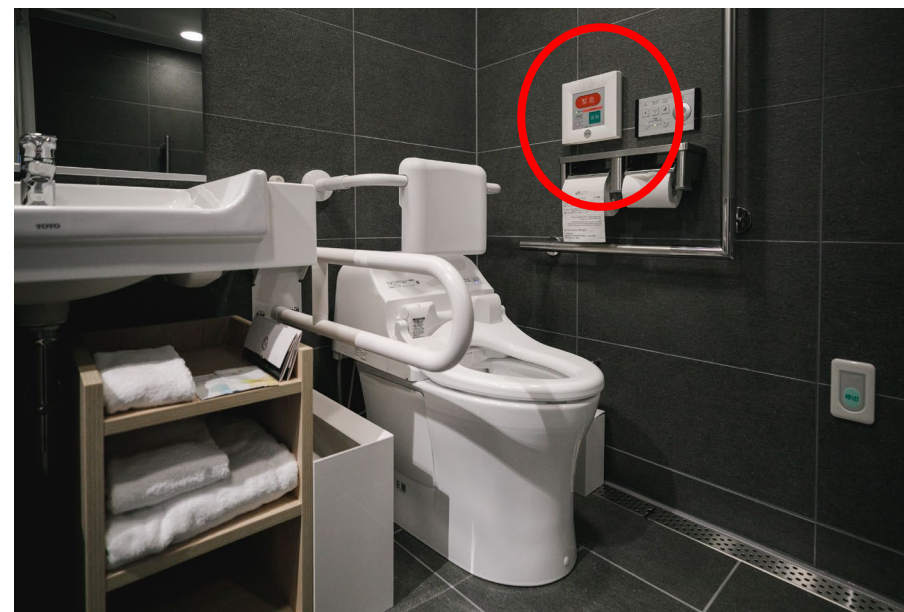

给使用轮椅的客人

酒店为了给使用轮椅的客人营造更加舒适的环境，提供一间无障碍标准间。客人可以根据自己的情况事先判断是否需要入住。

房型： 无障碍标准间/禁烟

馆内设施： 无障碍停车场2台（平面）

前台可提供书面沟通、多国语言服务、轮椅出借服务

无障碍电梯1台

无障碍洗手间2间（1楼·11楼）

客房样式

客房样式客房入口 宽：96cm

房卡插卡处（空调/ 电器开关）高：105cm

浴室入口 拉门 宽：86cm

浴槽 高：43cm 深：50cm

马桶旁边：设置紧急按钮

床 (2台) 长: 195cm 宽 120cm 高: 50cm

门铃响时, 会有闪光通知

1楼正面 自动门 宽: 177cm

停车场处 自动门 宽: 100cm

无障碍电梯 宽: 100cm 深: 190cm

1楼柜台 高: 110cm

11楼办理入住柜台 高: 75cm

置物处 高: 50cm