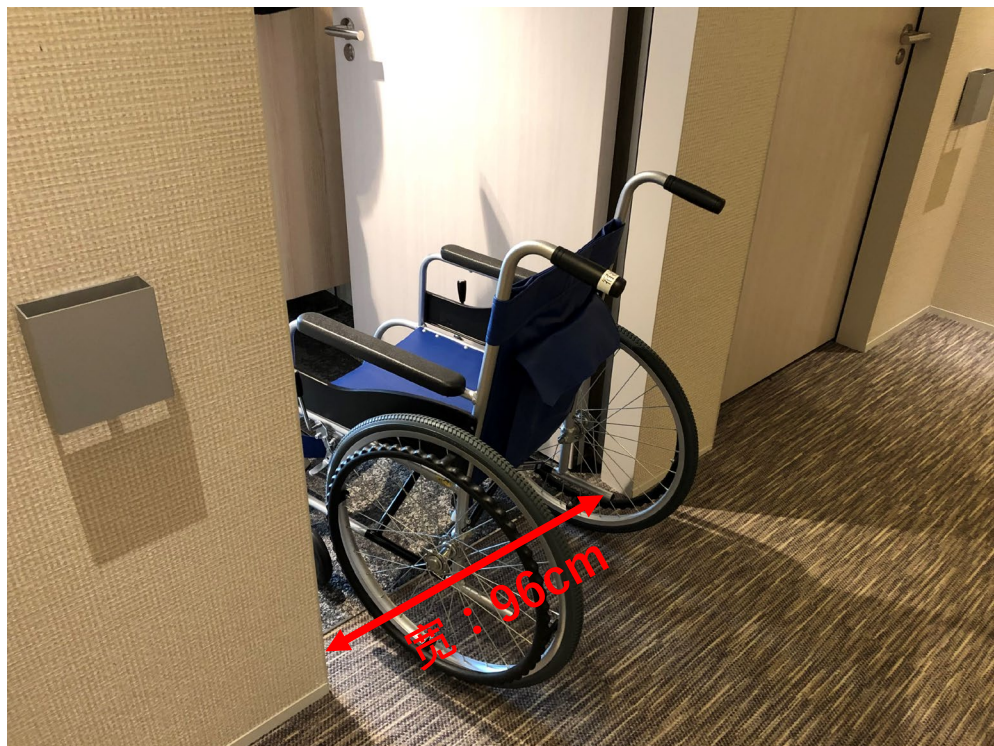

给使用轮椅的客人

酒店为了给使用轮椅的客人营造更加舒适的环境，提供一间无障碍标准间。客人可以根据自己的情况事先判断是否需要入住。

房型： 无障碍标准间/禁烟

馆内设施： 无障碍停车场2台（平面）

前台可提供书面沟通、多国语言服务、轮椅出借服务

无障碍电梯1台

无障碍洗手间2间（1楼·11楼）

客房样式

客房样式客房入口 宽：96cm

房卡插卡处（空调/ 电器开关）高：105cm

浴室入口 拉门 宽：86cm

浴槽 高：43cm 深：50cm

马桶旁边：设置紧急按钮

床 (2台) 长: 195cm 宽 120cm 高: 50cm

门铃响时, 会有闪光通知

1楼正面 自动门 宽: 177cm

停车场处 自动门 宽: 100cm

无障碍电梯 宽: 100cm 深: 190cm

1楼柜台 高: 110cm

11楼办理入住柜台 高: 75cm

置物处 高: 50cm