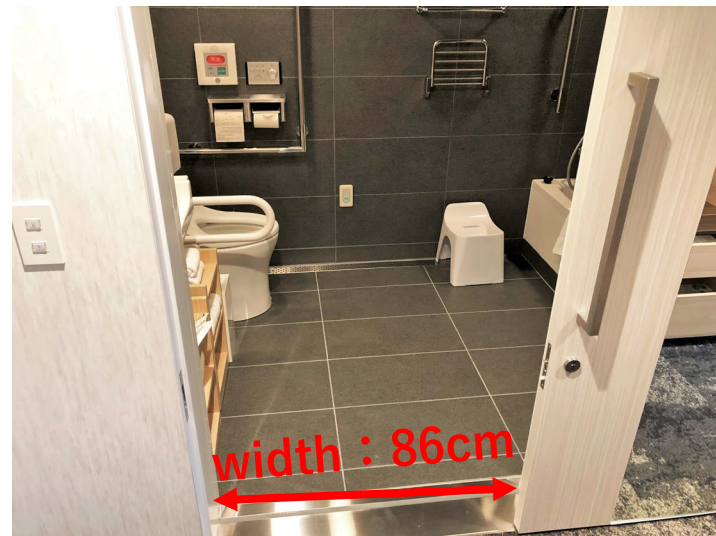

给使用轮椅的客人

酒店为了给使用轮椅的客人营造更加舒适的环境，提供一间无障碍标准间。客人可以根据自己的情况事先判断是否需要入住。

房型： 无障碍标准间/禁烟

馆内设施： 无障碍停车场2台（平面）

前台可提供书面沟通、多国语言服务、轮椅出借服务

无障碍电梯1台

无障碍洗手间2间（1楼·11楼）

客房样式

客房样式客房入口 宽：96cm

房卡插卡处（空调/ 电器开关）高：105cm

浴室入口 拉门 宽：86cm

浴槽 高：43cm 深：50cm

马桶旁边：设置紧急按钮

床 (2台) 长: 195cm 宽 120cm 高: 50cm

门铃响时, 会有闪光通知

1楼正面 自动门 宽: 177cm

停车场处 自动门 宽: 100cm

无障碍电梯 宽: 100cm 深: 190cm

1楼柜台 高: 110cm

11楼办理入住柜台 高: 75cm

置物处 高: 50cm